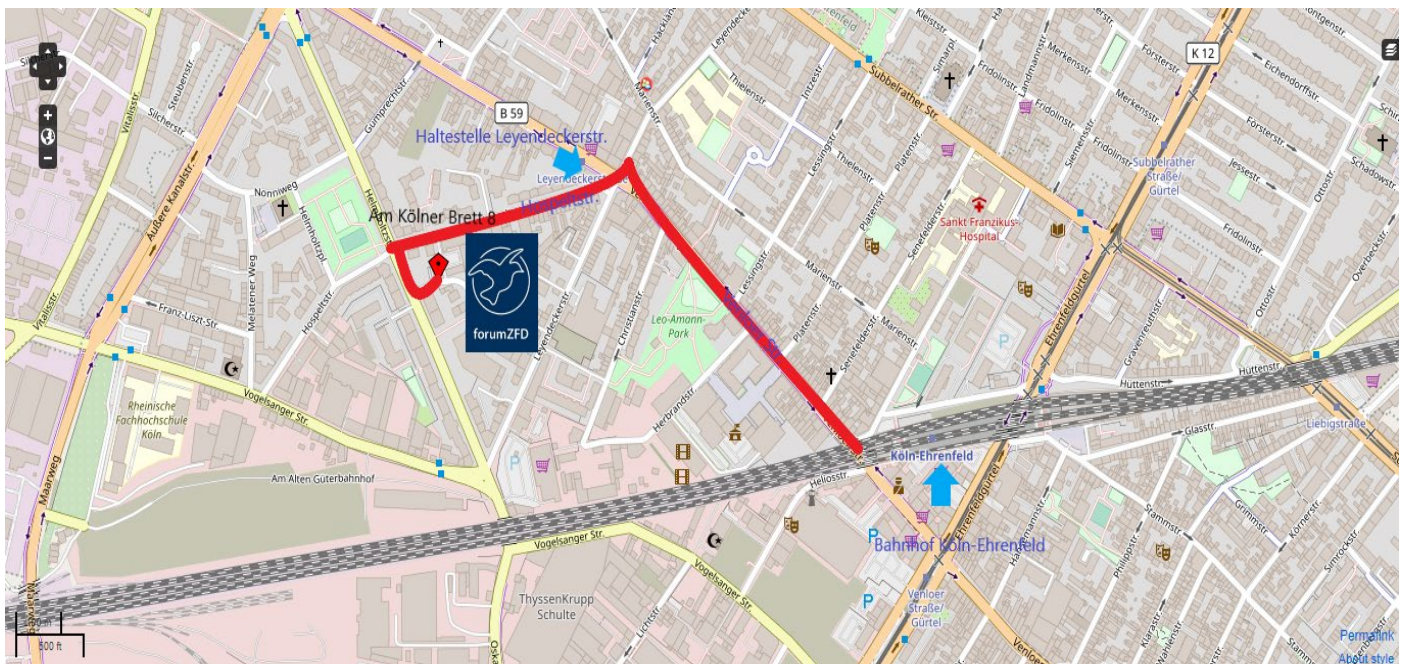

Wegbeschreibung zur Geschäftsstelle des forumZFD mit dem ÖPNV:

Nehmen Sie vom **Köln Hauptbahnhof** einen der zahlreichen Züge zum **Bahnhof Ehrenfeld**

- steigen Sie am Bahnhof Ehrenfeld aus und nehmen Sie den Ausgang Venloer Straße
- biegen Sie nach rechts auf die Venloer Straße ab
- biegen Sie nach ca. 600 Metern an der Kreuzung Leyendeckerstraße/Hospeltstraße links in die Hospeltstraße ein
- nach ca. 350 Metern am Ende der Straße biegen Sie links in die Helmholtzstraße ab
- folgen Sie der ersten Seitenstraße links „Am Kölner Brett“ bis zum Ende
- die Geschäftsstelle des forumZFD befindet sich rechts in einem gelben Gebäude

• Vom **Bahnhof Köln-West**

- nehmen sie die Linie 3 oder 4 Richtung Bocklemünd/Mengenich
- steigen Sie an der Haltestelle Leyendeckerstr. aus
- biegen Sie in die Hospeltstraße ein und folgen Sie der Anleitung wie oben

Quelle: openstreetmap