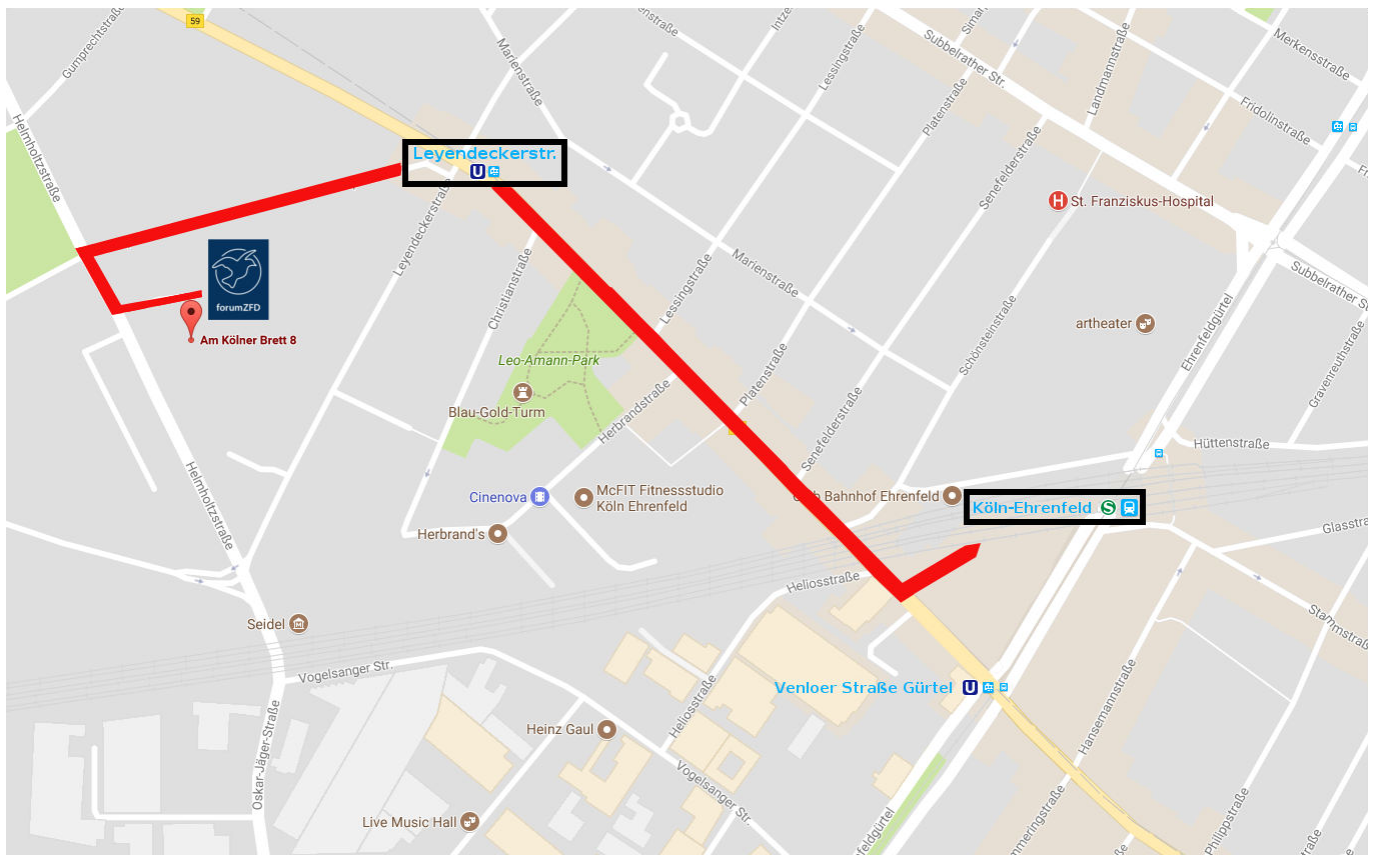

Wegbeschreibung zur Geschäftsstelle des forumZFD mit den ÖPNV:

Nehmen Sie vom **Köln Hauptbahnhof** einen der zahlreichen Züge zum Bahnhof Ehrenfeld

- steigen Sie am Bahnhof Ehrenfeld aus und nehmen Sie den Ausgang Venloer Straße
- biegen Sie nach rechts auf die Venloer Straße ab
- biegen Sie nach ca. 600 Metern an der Kreuzung Leyendeckerstraße/Hospeltstraße links in die Hospeltstraße ein
- nach ca. 350 Metern am Ende der Straße biegen Sie links in die Helmholtzstraße ab
- folgen Sie der ersten Seitenstraße links „Am Kölner Brett“ bis zum Ende
- die Geschäftsstelle des forumZFD befindet sich rechts in einem gelben Gebäude

Vom **Bahnhof Köln-West**

- nehmen Sie die Linie 3 oder 4 Richtung Bocklemünd/Mengenich
- steigen Sie an der Haltestelle Leyendeckerstr. aus
- biegen Sie in die Hospeltstraße ein und folgen Sie der Anleitung wie oben

Quelle: googlemaps